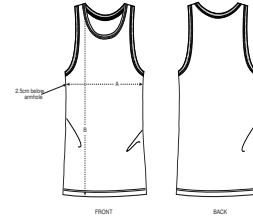

NEW STYLE

UOMO TANK  
**STANLEY  
 SPECTER**  
 STTM543

**Canotta da uomo**

Jersey semplice  
 100% cotone biologico filato e pettinato  
 155 GSM

- Senza maniche
- Collo e giromanica a costine 1x1
- Doppia impuntura stretta sul collo
- Nastrino di rinforzo in jersey
- Doppia impuntura stretta sul bordo inferiore

**VESTIBILITÀ MEDIA**

S	M	L	XL	XXL
---	---	---	----	-----

Size guide

SIZES		S	M	L	XL	XXL
A	Half Chest	48	51	54	57	60
B	Body Length	70	72	74	76	78

WHITES

WHITE

COLORS

FRENCH NAVY